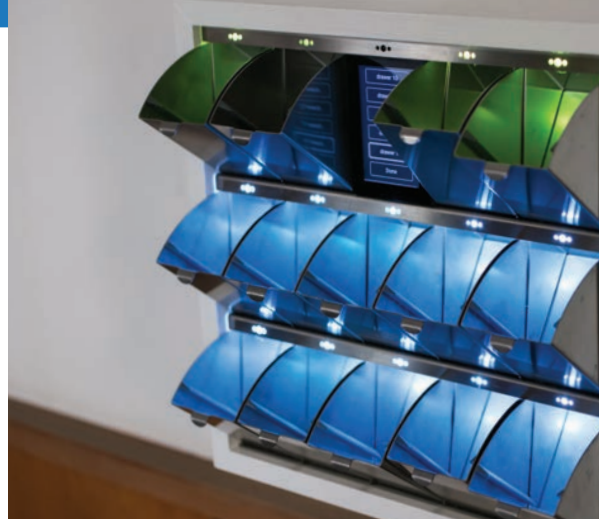

Lepší služby pro vaše hosty, nižší náklady pro vás

Umožněte předání klíčů nebo karet od pokojů vašim hostům nonstop, bezkontaktně a bez přítomnosti personálu.

Automaticky

- ☐ napojení na rezervační systémy
- ☐ checkin a platba od hosta předem

Bezpečně

- ☐ každý host má unikátní, časově omezený kód
- ☐ kódy lze kdykoliv resetovat na dálku

Jednoduše

- ☐ mód pro recepční na snadné vkládání klíčů
- ☐ snadná instalace bez nutných technických úprav

NÁHRADA NOČNÍ RECEPČNÍ

ÚSPORA MZDOVÝCH NÁKLADŮ

PLNĚ SAMOOBSLUŽNÝ PROVOZ

HOTEL BEZ LIDÍ