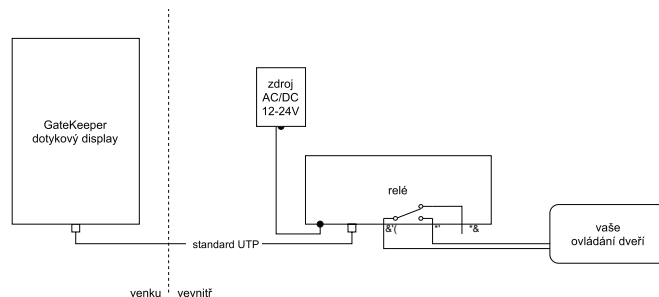

# GateKeeper – pomocník k vašemu elektronickému zámku

Seznamte se s chytrým elektronickým vrátným! Umožní hostovi nonstop vstup do hotelu nebo hotelových garáží, v případě že jsou zavřené. Díky napojení na systém získáte přehled nad tím kdo kdy a kam vstoupil.

## Plně samoobslužný provoz

- Možnost napojení na váš hotelový systém
- Stejný kód pro přístup do budovy (GateKeeper) a vyzvednutí karty (GateKeeper) a vyzvednutí karty či klíčů od pokoje (Keyguru box)

## Pár technických detailů

Gatekeeper je složen ze 2 částí. Venkovní jednotka s displejem a vnitřní řídicí jednotka pro ovládání dveří.

- ❑ Zařízení musí být napájené elektřinou, přes UTP kabel
- ❑ K řídicí jednotce se musí přivést napájecí napětí 12 V a elektrický zámek (spínací kontakty pro elektrický zámek)
- ❑ Vnější obal je kombinací nerez, plastu a skla
- ❑ Produkt je navržen pro použití v exteriérech
- ❑ Vyžaduje připojení internetu; gatekeeper obsahuje Wi-Fi modul pro připojení k vaší síti
- ❑ V případě potřeby lze přidat 4G GSM modul (za příplatek)